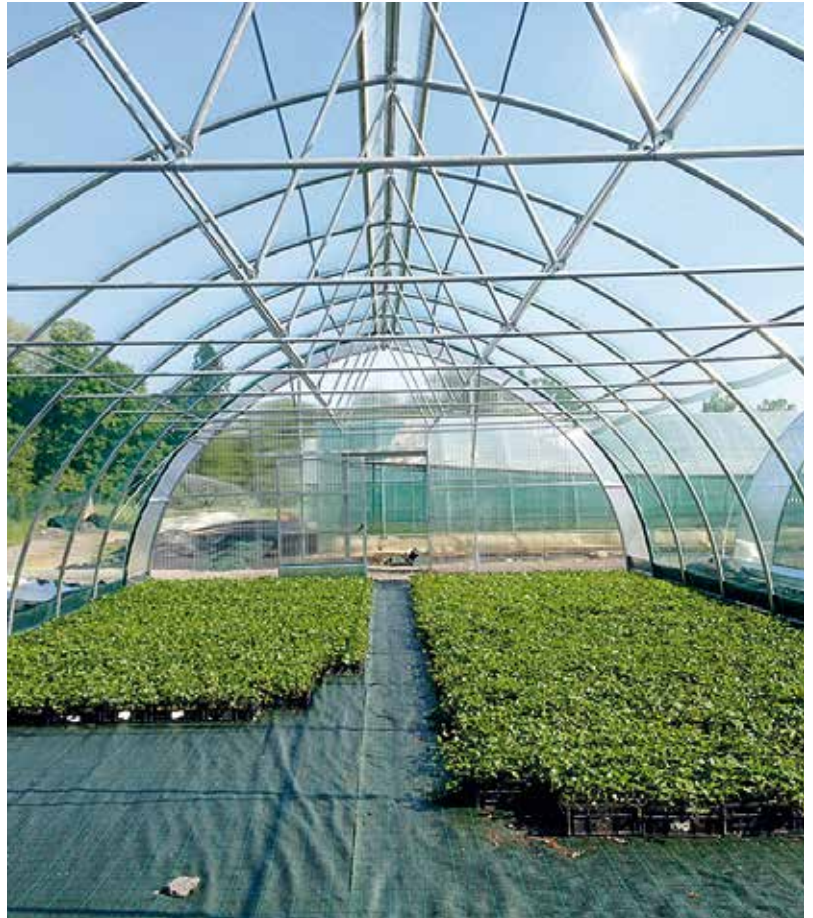

Tunnelart

Europrogress

EUROPROGRESS

Via per Concordia, 20 - 41037 MIRANDOLA (MO)
Tel. +39.0535.26090 - Fax +39.0535.26379
E-mail: info@europrogress.it - www.europrogress.it

Stampila Reprezentant/ Societate/Revanzator

Urmariti-ne pe: